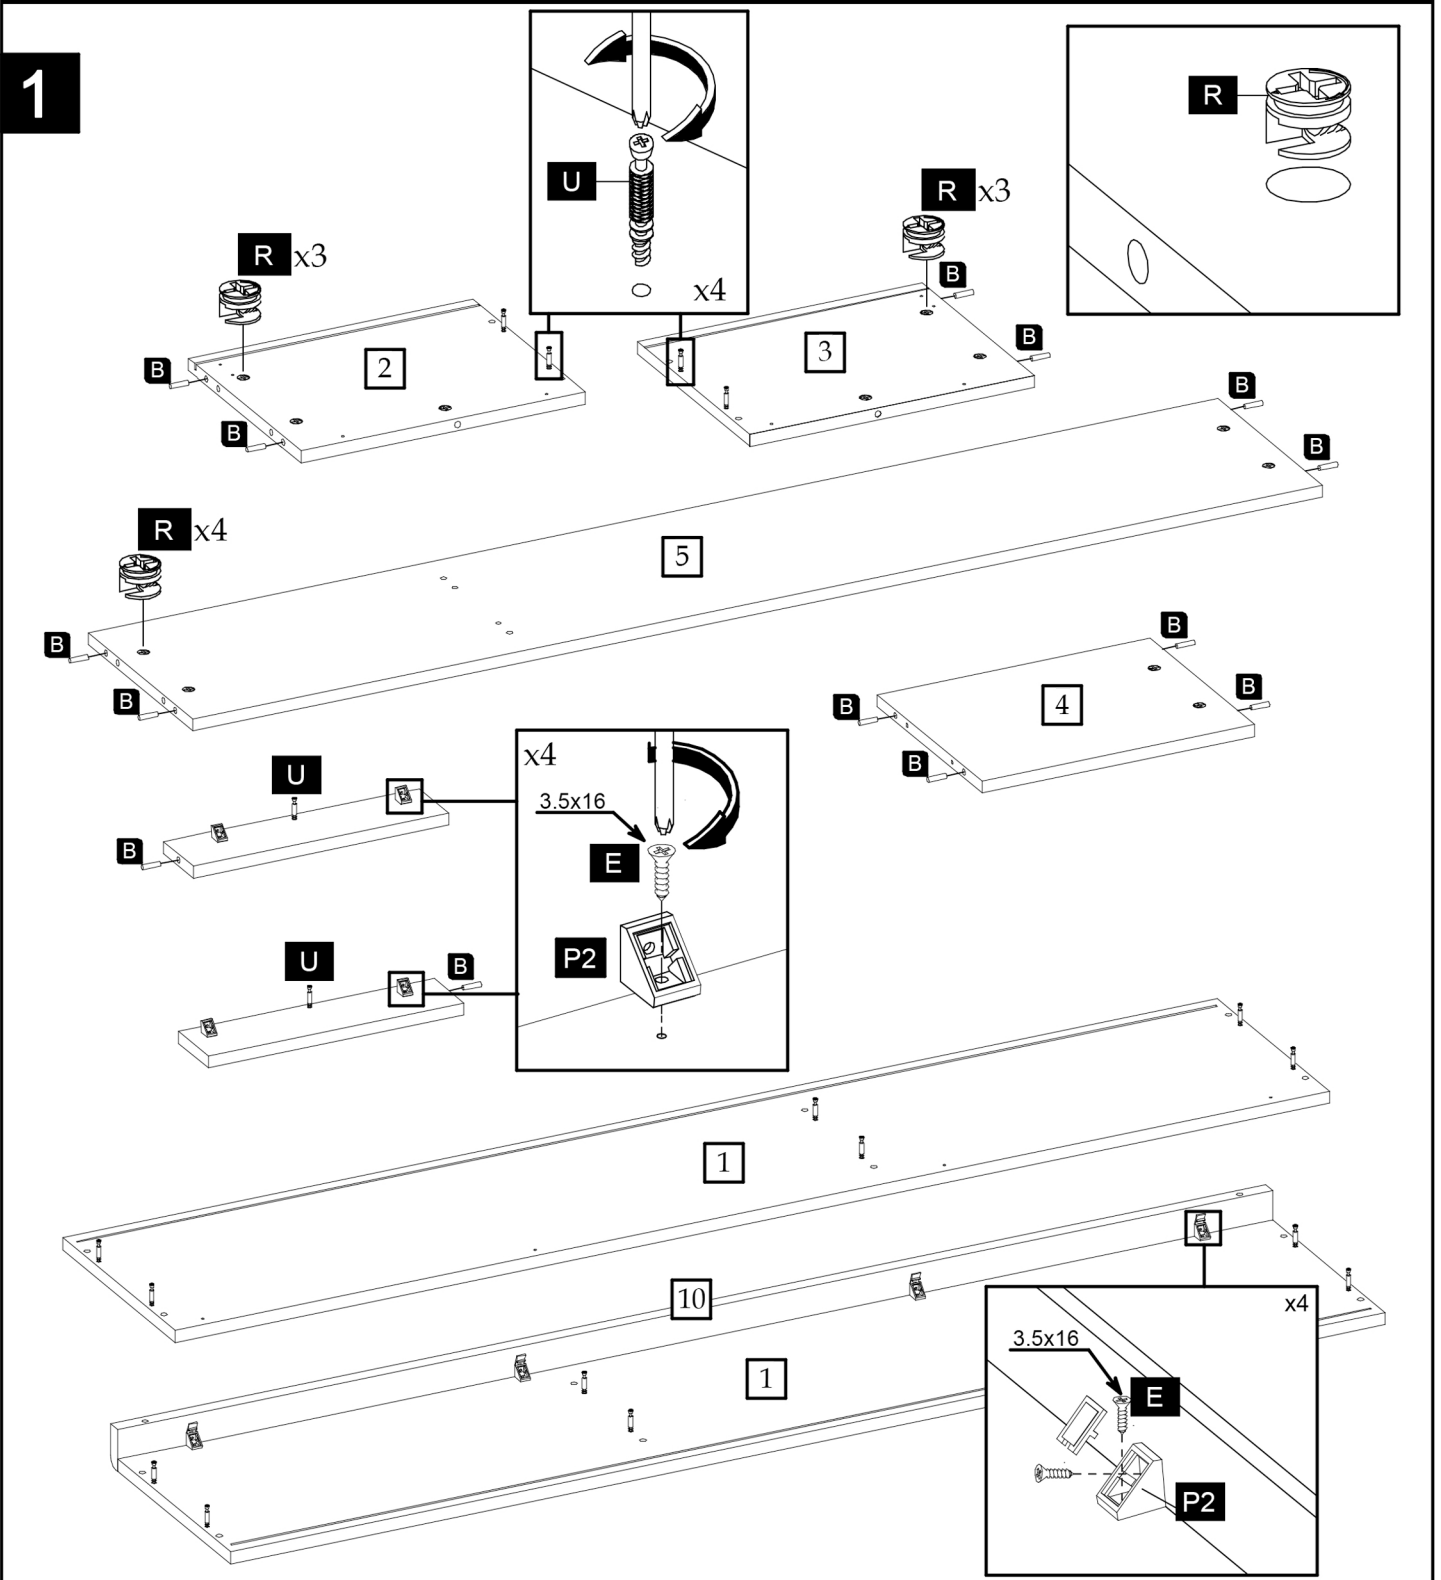

LINDY

	Dimensiune				Cod	Pachet
1	1560	303	16	1	1004	1/1
2	384.5	303	16	1	1002	1/1
3	384.5	303	16	1	1003	1/1
4	368	282	16	1	1038	1/1
5	1526	282	16	1	1039	1/1
6	579	391	3	1	1040_v	1/1
7	956	391	3	1	1041_v	1/1
8	347	82	16	1	1020/3001	1/1
9	347	82	16	1	1020/3002	1/1
10	1562	56	19	1	1009/3003	1/1

2

3

4

5

6

7